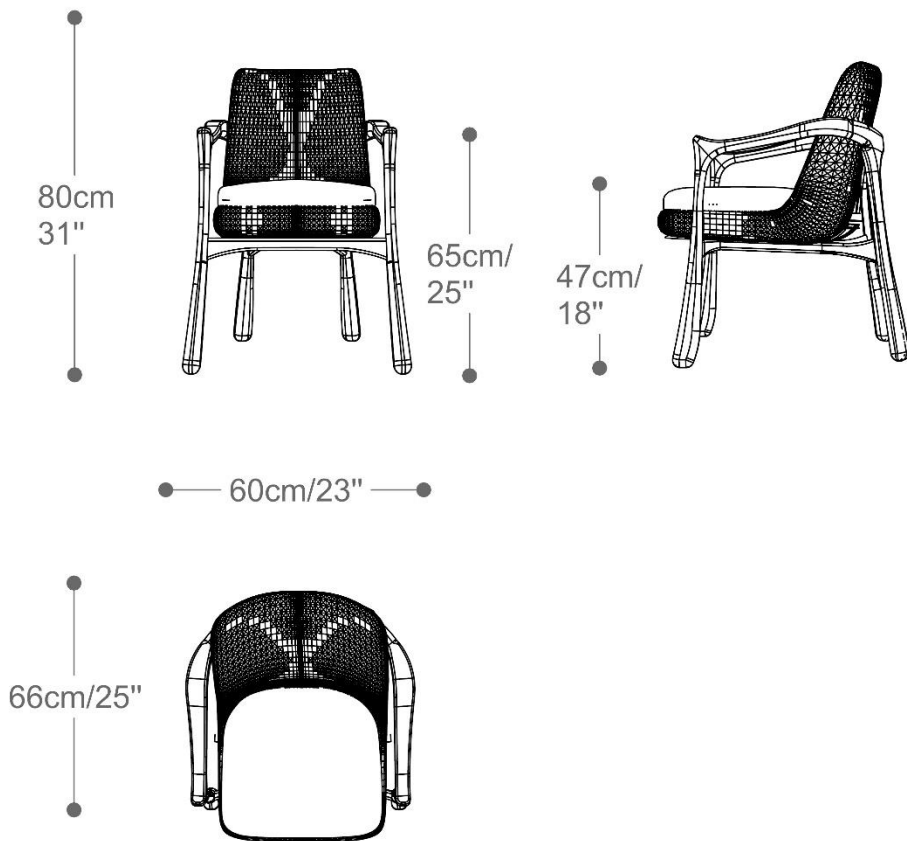

CADEIRA
MIRA

BRETON

POR
PIETRO LUIGI VERONA +
ILMAR DRESSEL

A fluidez das formas e os elementos ondulados, remetem a leveza e continuidade, trazendo impressão de elegância e graciosidade.

CADEIRA
MIRA

BRETON

CADEIRA
MIRA

BRETON

CADEIRA
MIRA

BRETON

 Assento e encosto em multilaminado moldado. Estrutura em madeira maciça. Medidas especiais não disponíveis.

Medidas podem apresentar leves variações. Nos reservamos o direito de efetuar essas alterações em consulta prévia.

 Seat and back in molded multi-laminate. Solid wood structure. Special measurements not available.

Measures may vary slightly. We reserve the right to make changes without prior consultation.

 Asiento y respaldo en multilaminado moldeado. Estructura de madera maciza. Medidas especiales no disponibles.